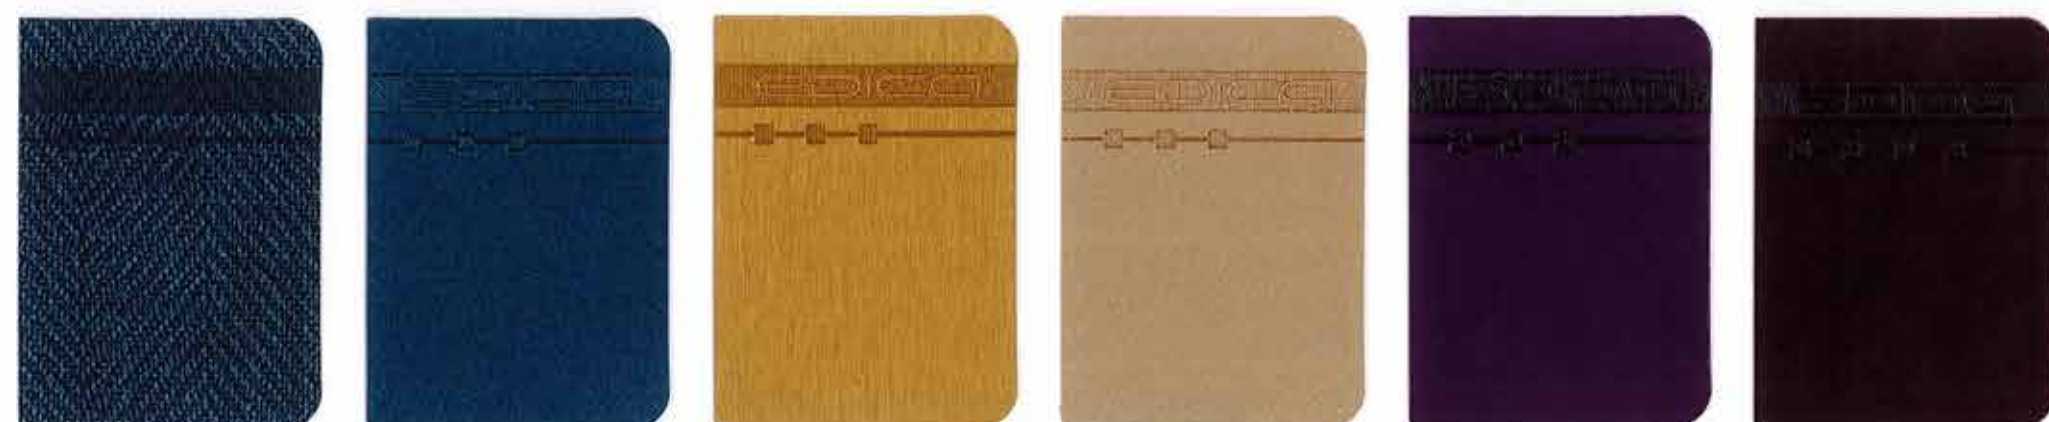

OKLEINY W STYLU EKO

8810 GRAFITOWY 8811 POPIELATY

OKLEINY DO ZNAKOWANIA LASEREM

6080 CZARNY/ZÓŁTY NOWOŚĆ 6074 CZARNY/NIEBIESKI NOWOŚĆ 6082 CZARNY/CZERWONY NOWOŚĆ 6076 CZARNY/ZIELONY JASNY NOWOŚĆ

2710 CZARNY 2211 POPIELATY 4011 GRAFITOWY 2913 BŁĘKITNY 4413 BŁĘKITNY 2715 GRANATOWY

4115 GRANATOWY 2217 ZIELONY JASNY 2917 ZIELONY JASNY 3122 CZERWONY 3622 CZERWONY 3025 BRĄZOWY

4410 CZARNY 4611 POPIELATY NOWOŚĆ 2412 SREBRZYSTY 2213 BŁĘKITNY NOWOŚĆ 5514 NIEBIESKI NOWOŚĆ 2214 NIEBIESKI

1715 GRANATOWY 3716 ZIELONY CIEMNY NOWOŚĆ 4417 ZIELONY JASNY NOWOŚĆ 4122 CZERWONY 2222 CZERWONY 4425 BRĄZOWY

4510 CZARNY 2210 GRAFITOWY 4711 POPIELATY NOWOŚĆ 2012 SREBRZYSTY 4714 NIEBIESKI NOWOŚĆ 1814 NIEBIESKI

3715 GRANATOWY 2216 ZIELONY CIEMNY 2920 ŻÓŁTY 4421 POMARAŃCZOWY 4427 RÓŻOWY 1725 BRĄZOWY

9610 GRAFITOWY 3710 GRAFITOWY 4311 POPIELATY 4411 POPIELATY NOWOŚĆ 3714 NIEBIESKI 4515 GRANATOWY

4315 GRANATOWY 4814 TURKUSOWY NOWOŚĆ 2418 ŻÓŁTY 4819 BEŻOWY NOWOŚĆ 4726 FIOLETOWY NOWOŚĆ 4723 PALISANDER NOWOŚĆ