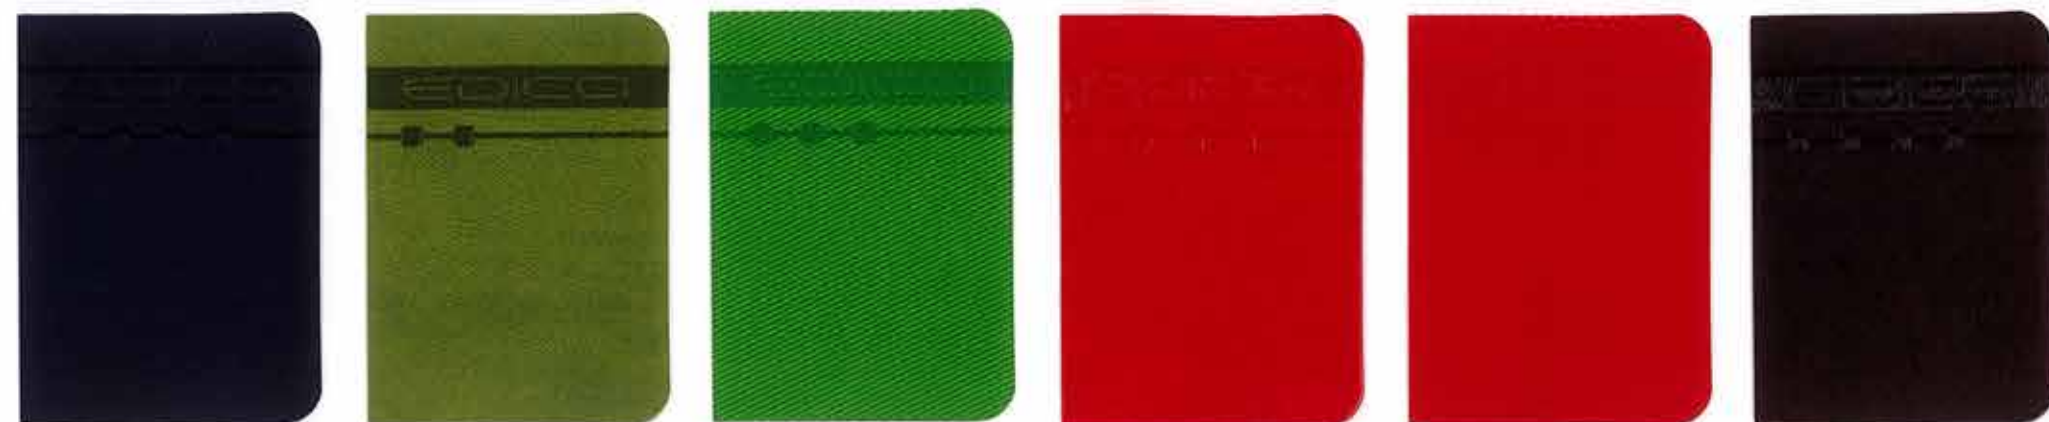

KREDA Folia Blysk KREDA Folia Mat KREDA Folia Aksamitna

OPRAWY DO ZADRUKU

1628 BIAŁY

SOFTEX PRINTLUX COLORLUX

Troszcząc się o końcowy efekt naszej wspólnej pracy, zwracamy uwagę, że na okleinach o głębokiej fakturze małe znaki bywają słabo widoczne.

OKLEINY W STYLU EKO

8810 GRAFITOWY 8811 POPIELATY

OKLEINY DO ZNAKOWANIA LASEREM

6080 CZARNY/ZÓŁTY NOWOŚĆ 6074 CZARNY/NIEBIESKI NOWOŚĆ 6082 CZARNY/CZERWONY NOWOŚĆ 6076 CZARNY/ZIELONY JASNY NOWOŚĆ

2710 CZARNY 2211 POPIELATY 4011 GRAFITOWY 2913 BŁĘKITNY 4413 BŁĘKITNY 2715 GRANATOWY

4115 GRANATOWY 2217 ZIELONY JASNY 2917 ZIELONY JASNY 3122 CZERWONY 3622 CZERWONY 3025 BRĄZOWY

4410 CZARNY 4611 POPIELATY NOWOŚĆ 2412 SREBRZYSTY 2213 BŁĘKITNY NOWOŚĆ 5514 NIEBIESKI NOWOŚĆ 2214 NIEBIESKI