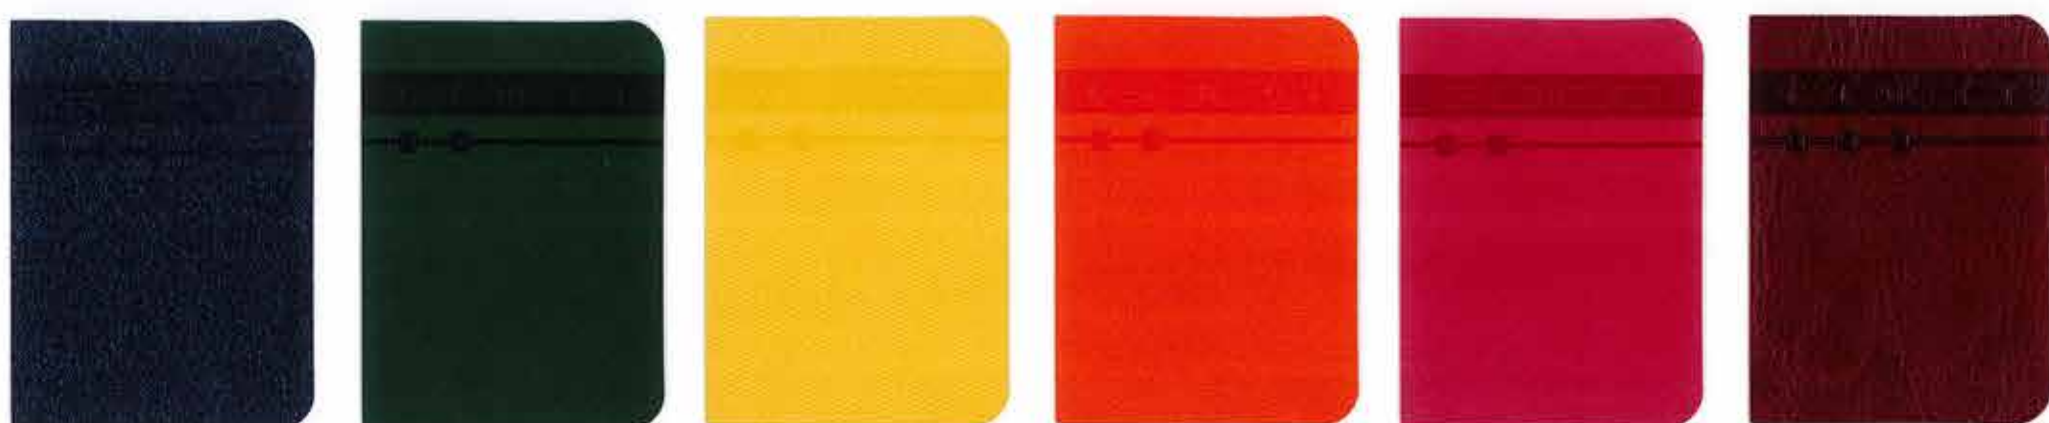

KREDA Folia Blysk KREDA Folia Mat KREDA Folia Aksamitna

OPRAWY DO ZADRUKU

1628 BIAŁY

SOFTEX PRINTLUX COLORLUX

Troszcząc się o końcowy efekt naszej wspólnej pracy, zwracamy uwagę, że na okleinach o głębokiej fakturze małe znaki bywają słabo widoczne.

OKLEINY W STYLU EKO

8810 GRAFITOWY 8811 POPIELATY

OKLEINY DO ZNAKOWANIA LASEREM

6080 CZARNY/ZÓŁTY NOWOŚĆ 6074 CZARNY/NIEBIESKI NOWOŚĆ 6082 CZARNY/CZERWONY NOWOŚĆ 6076 CZARNY/ZIELONY JASNY NOWOŚĆ

2710 CZARNY 2211 POPIELATY 4011 GRAFITOWY 2913 BŁĘKITNY 4413 BŁĘKITNY 2715 GRANATOWY

4115 GRANATOWY 2217 ZIELONY JASNY 2917 ZIELONY JASNY 3122 CZERWONY 3622 CZERWONY 3025 BRĄZOWY

4410 CZARNY 4611 POPIELATY NOWOŚĆ 2412 SREBRZYSTY 2213 BŁĘKITNY NOWOŚĆ 5514 NIEBIESKI NOWOŚĆ 2214 NIEBIESKI

1715 GRANATOWY 3716 ZIELONY CIEMNY NOWOŚĆ 4417 ZIELONY JASNY NOWOŚĆ 4122 CZERWONY 2222 CZERWONY 4425 BRĄZOWY

4510 CZARNY 2210 GRAFITOWY 4711 POPIELATY NOWOŚĆ 2012 SREBRZYSTY 4714 NIEBIESKI NOWOŚĆ 1814 NIEBIESKI