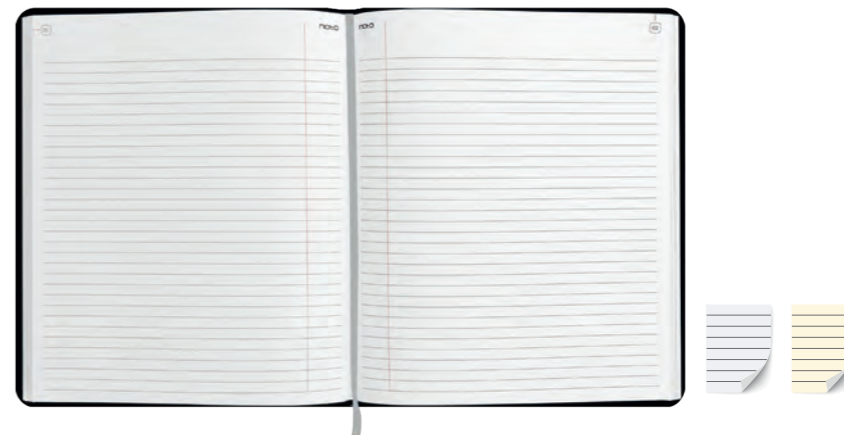

ЗАПИСНИКИ ДО ПОВНОЇ ІНДИВІДУАЛІЗАЦІЇ

~ A4 НОТО 701Т, 204x254, в лінії