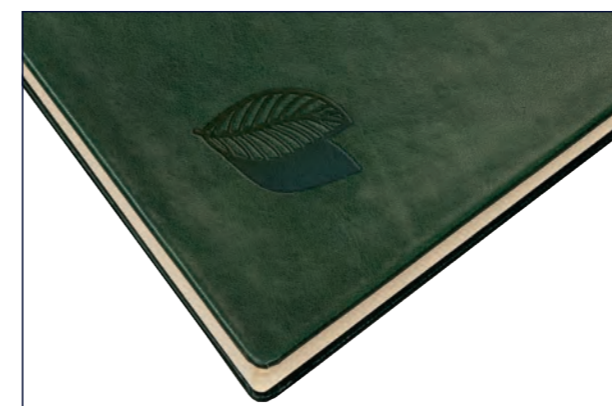

ЗАПИСНИКИ NOBILE

Елегантний папір кольору екрю
Обкладинка з натуральної шкіри
П'ять кольорів
Прошиття на корінці
Готовий продукт
Індивідуальне маркування

~ A5

~ A6

ОПРАВА

Шкіряний записник NOBILE має закриту форму. Елегантна обкладинка характерна прошиттям на корінці. Кольорове лясе підібране до кольору обкладинки. Натуральна шкіра характеризується унікальним орнаментом та приємним ароматом, який робить цей продукт люксовим.