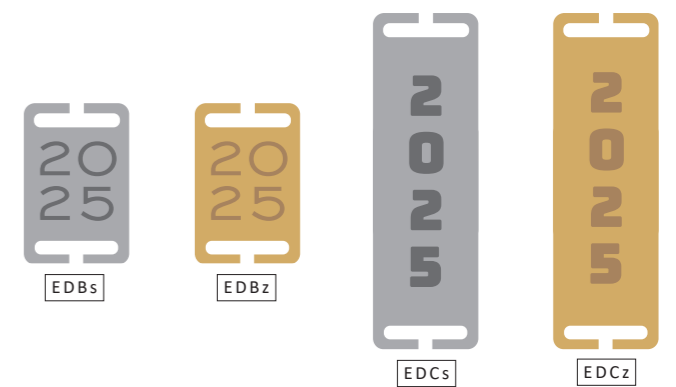

ДАТА-ХРОМ

Металічні або голографічні, опуклі елементи в довільних формах. Тиснення року або довільні зображення.

У масштабі 1:1

МЕТАЛЕВИЙ ЕДІФОРМ

Металевий прямокутник з вигравірованою датою або логотипом, закріплений на фіксуючій гумці обраного кольору.

У масштабі 1:1

ДАТА-ПЛЕКС

Барвисті та об'ємні елементи у вигляді плиток або ажурні знаки. Реалізуємо індивідуальні проекти.

У масштабі 1:1

ДЕРЕВ'ЯНИЙ ЕДІФОРМ

Екологічний шильд з гравіюванням, закріплений на фіксуючій гумці обраного кольору – з датою або будь-якою графікою.