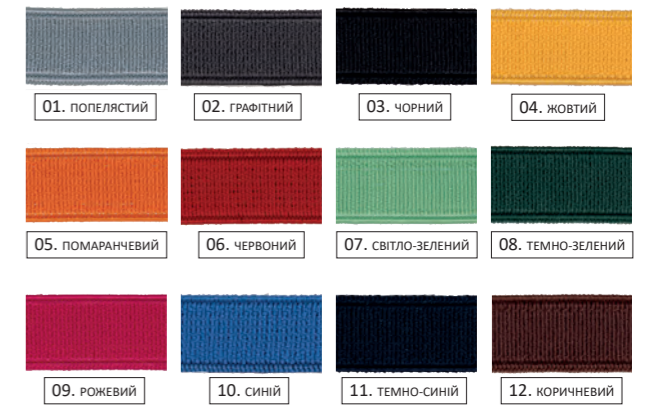

КОЛЬОРИ ГУМОК

Пропонуємо на вибір дванадцять найпопулярніших кольорів гумки стандартної ширини 10 мм.