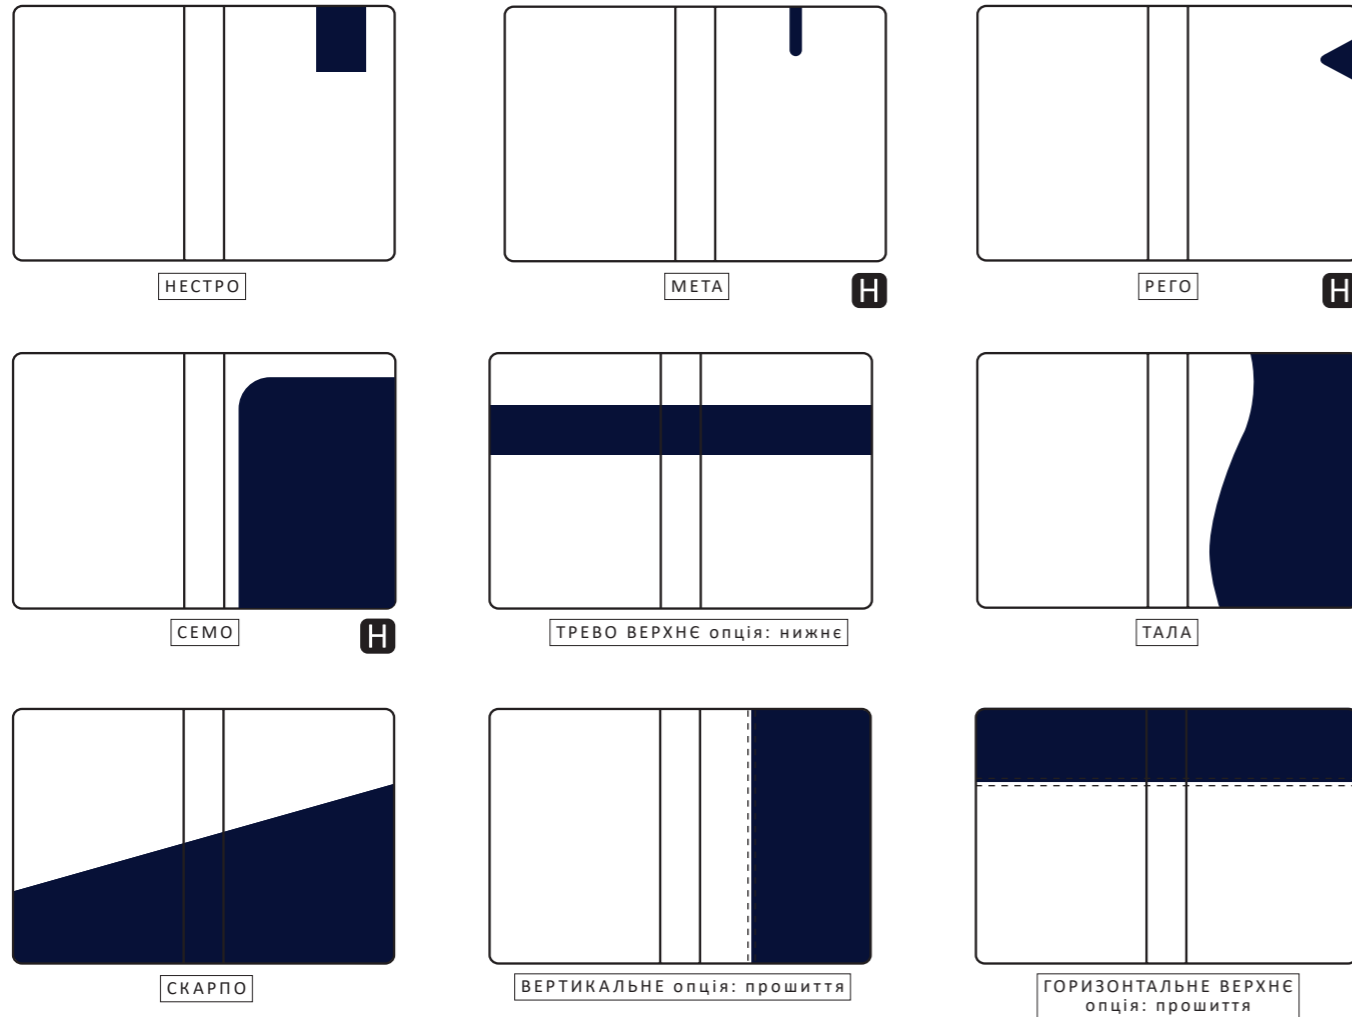

КОМБІНАЦІЇ ПАЛІТУРОК

Поєднання різних текстур або кольорів оживляє продукт і підкреслює характер бренду. Доступне для палітурних матеріалів 1215-7511.